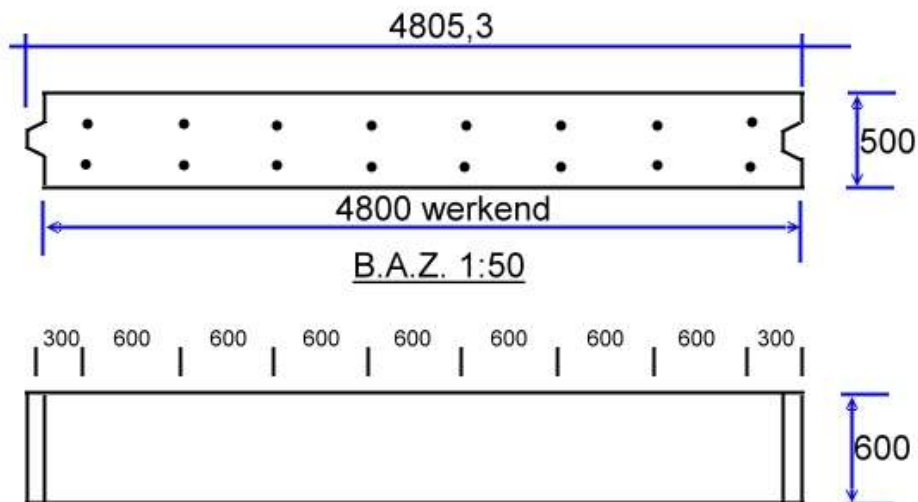

start    het bedrijf    plaatsen    producten    service    referenties    informatie    e-mail

Stieppoer    Trapeziumpoer    Kasetteplaten

## KB 50/60 PREFAB KRAANBAANSLOOF 1:10 - 1:50

ZIJAANZICHT 1:50

BETONPOEREN.NL

© Copyright 2002 klein Kranenbarg Betonpoeren.nl Ruurlo