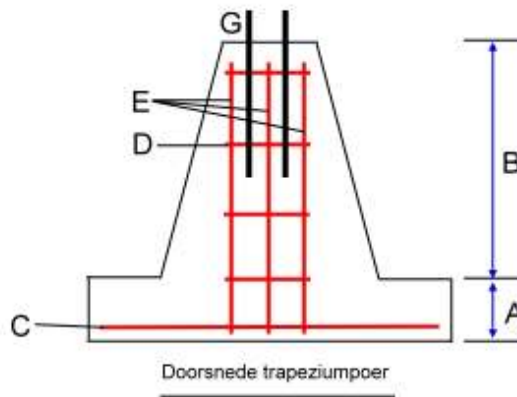

Stieppoer

Kassetteplaten

Kraanbaansloof

Trapeziumpoeren Leveringsoverzicht.

type	A	B x H	C	D	E	G	Gewicht
KK 74	74x74x20	24x24x62 B2 45x45	Ø8-150	4-Ø10	Ø8-200	HOH 100:100 4 M16	KG 408
KK90	90x90x20	30x30x62 B2 60x60	Ø8-150	4-Ø10	Ø8-200	HOH 100:100 4 M16	KG 690
KK90/100	90x100x20	30x30x62 B2 60x60	Ø8-150	4-Ø10	Ø8-200	HOH 100:100 4 M16	KG 755
KK120	120x120x22	40x40x60 B2 70x70	Ø8-150	8-Ø12	Ø10-200	HOH 100:100 4 M16	KG 1130