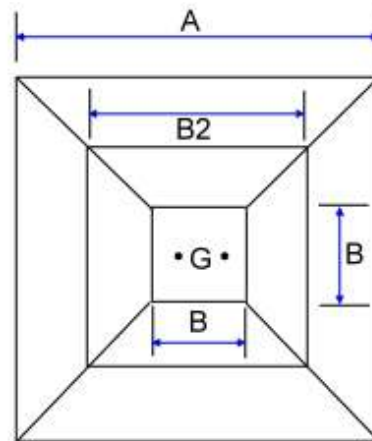

Stieppoer

Kassetteplaten

Kraanbaansloof

Trapeziumpoeren Leveringsoverzicht.

type	A	B x H	C	D	E	G	Gewicht
KK 74	74x74x20	24x24x62 B2 45x45	Ø8-150	4-Ø10	Ø8-200	HOH 100:100 4 M16	KG 408
KK90	90x90x20	30x30x62 B2 60x60	Ø8-150	4-Ø10	Ø8-200	HOH 100:100 4 M16	KG 690
KK90/100	90x100x20	30x30x62 B2 60x60	Ø8-150	4-Ø10	Ø8-200	HOH 100:100 4 M16	KG 755
KK120	120x120x22	40x40x60 B2 70x70	Ø8-150	8-Ø12	Ø10-200	HOH 100:100 4 M16	KG 1130